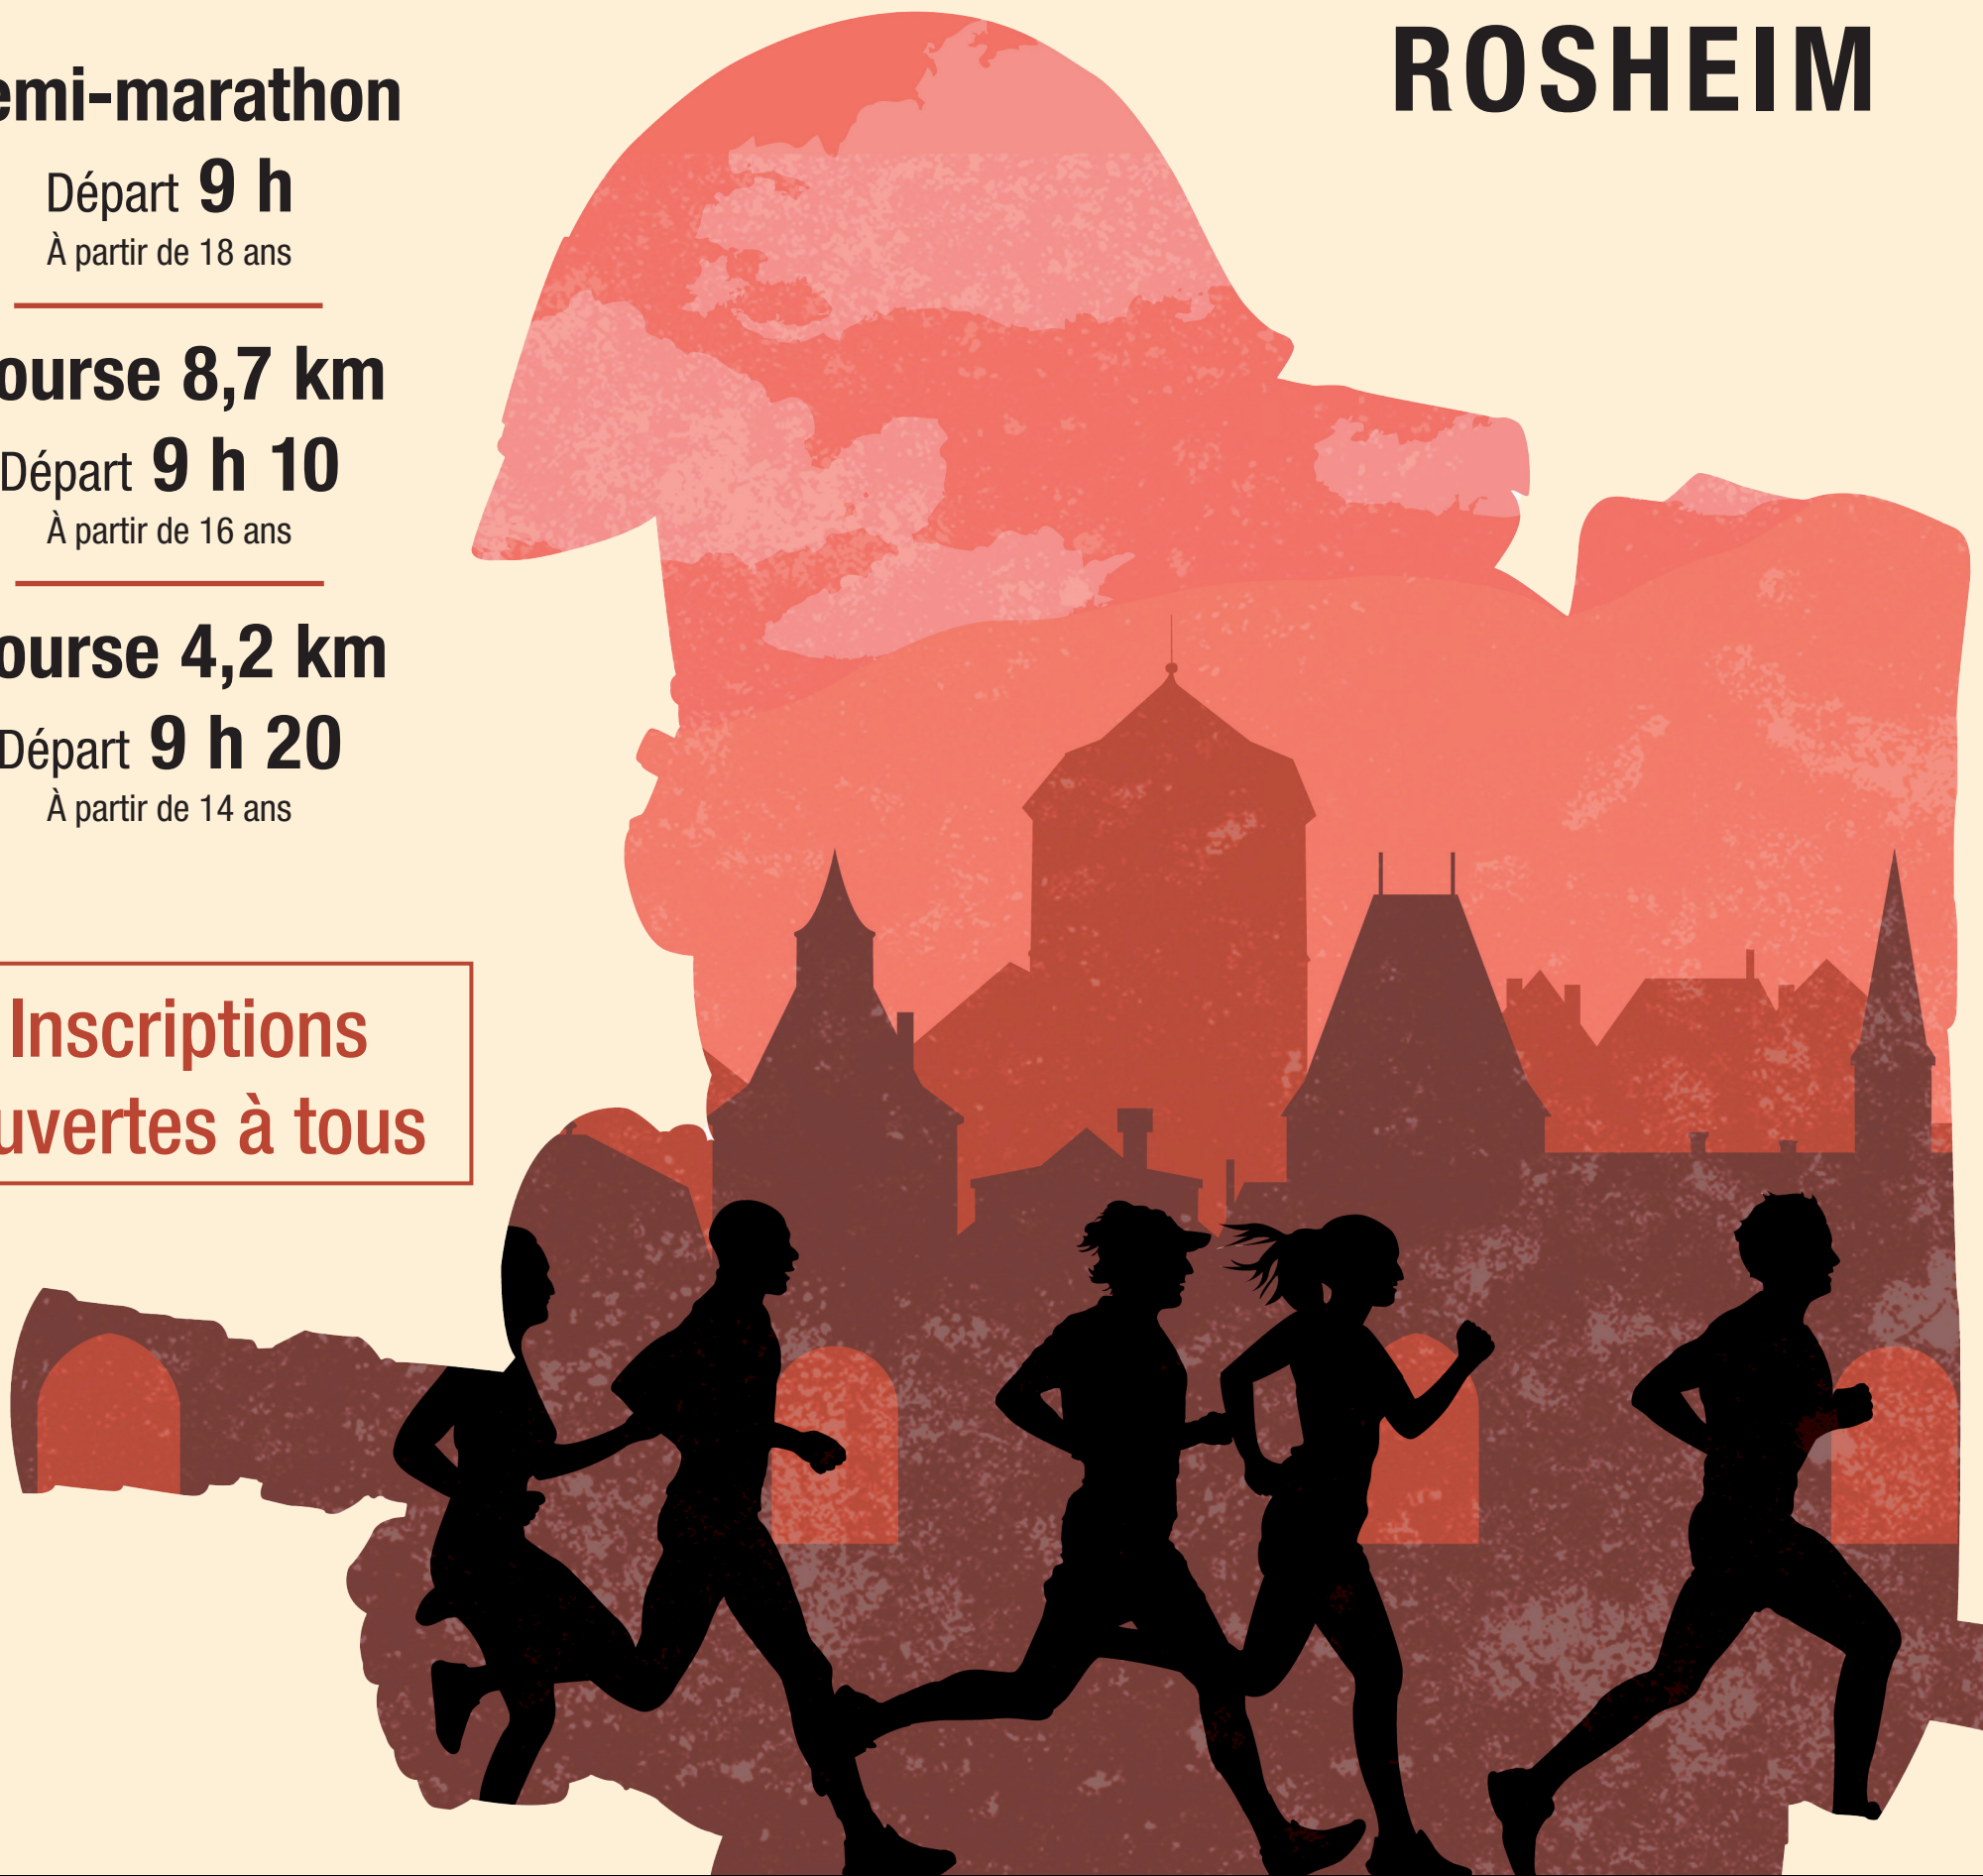

CHAMPIONNAT DE FRANCE SEMI-MARATHON SAPEURS-POMPIERS

15^e édition

Samedi 11 juin 2022

ROSHEIM

Semi-marathon

Départ **9 h**

À partir de 18 ans

Course **8,7 km**

Départ **9 h 10**

À partir de 16 ans

Course **4,2 km**

Départ **9 h 20**

À partir de 14 ans

Inscriptions
ouvertes à tous

© SIS 67 - Communication - 2022

Inscriptions et modalités pratiques sur www.SIS67.ALSACE